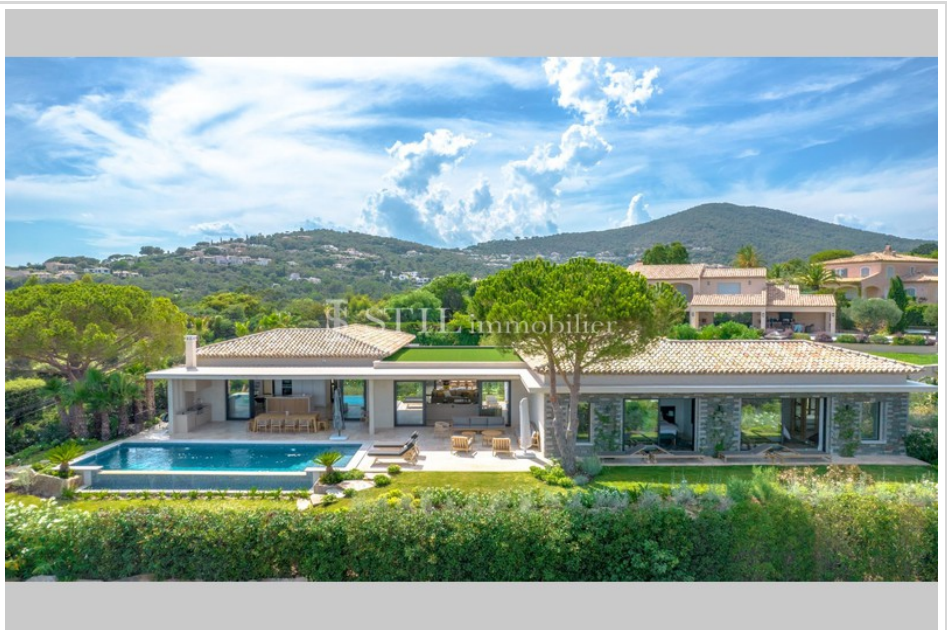

Plus de 8000 € / semaine

Location saisonnière villa  
6 pièces  
Surface : 550 m<sup>2</sup>

Surface séjour : 75 m<sup>2</sup>  
Surface terrain : 2270 m<sup>2</sup>  
Exposition : Sud  
Vue : Mer  
Eau chaude : Thermodynamique  
État intérieur : Excellent

## Villa Réf. : L105M Sainte-Maxime

Location saisonnière Sainte-Maxime. Surplombant la baie de Sainte-Maxime. Splendide villa contemporaine avec vue mer panoramique. Cette propriété se compose de 4 chambres avec dressing et salle de bains. Vaste séjour salle à manger ouvrant sur terrasse et patio avec fontaine, cuisine équipée et chambre froide. Climatisation dans toute la villa. Piscine chauffée et pool house équipé. Hammam, salle de sport, cave à vins. Garage fermé pour 5 voitures. Sont prévues dans la présente location, selon les souhaits du locataire, les prestations suivantes : Accueil, Garde d'enfant, petit déjeuner, Nettoyage des locaux, Fourniture du linge de maison.